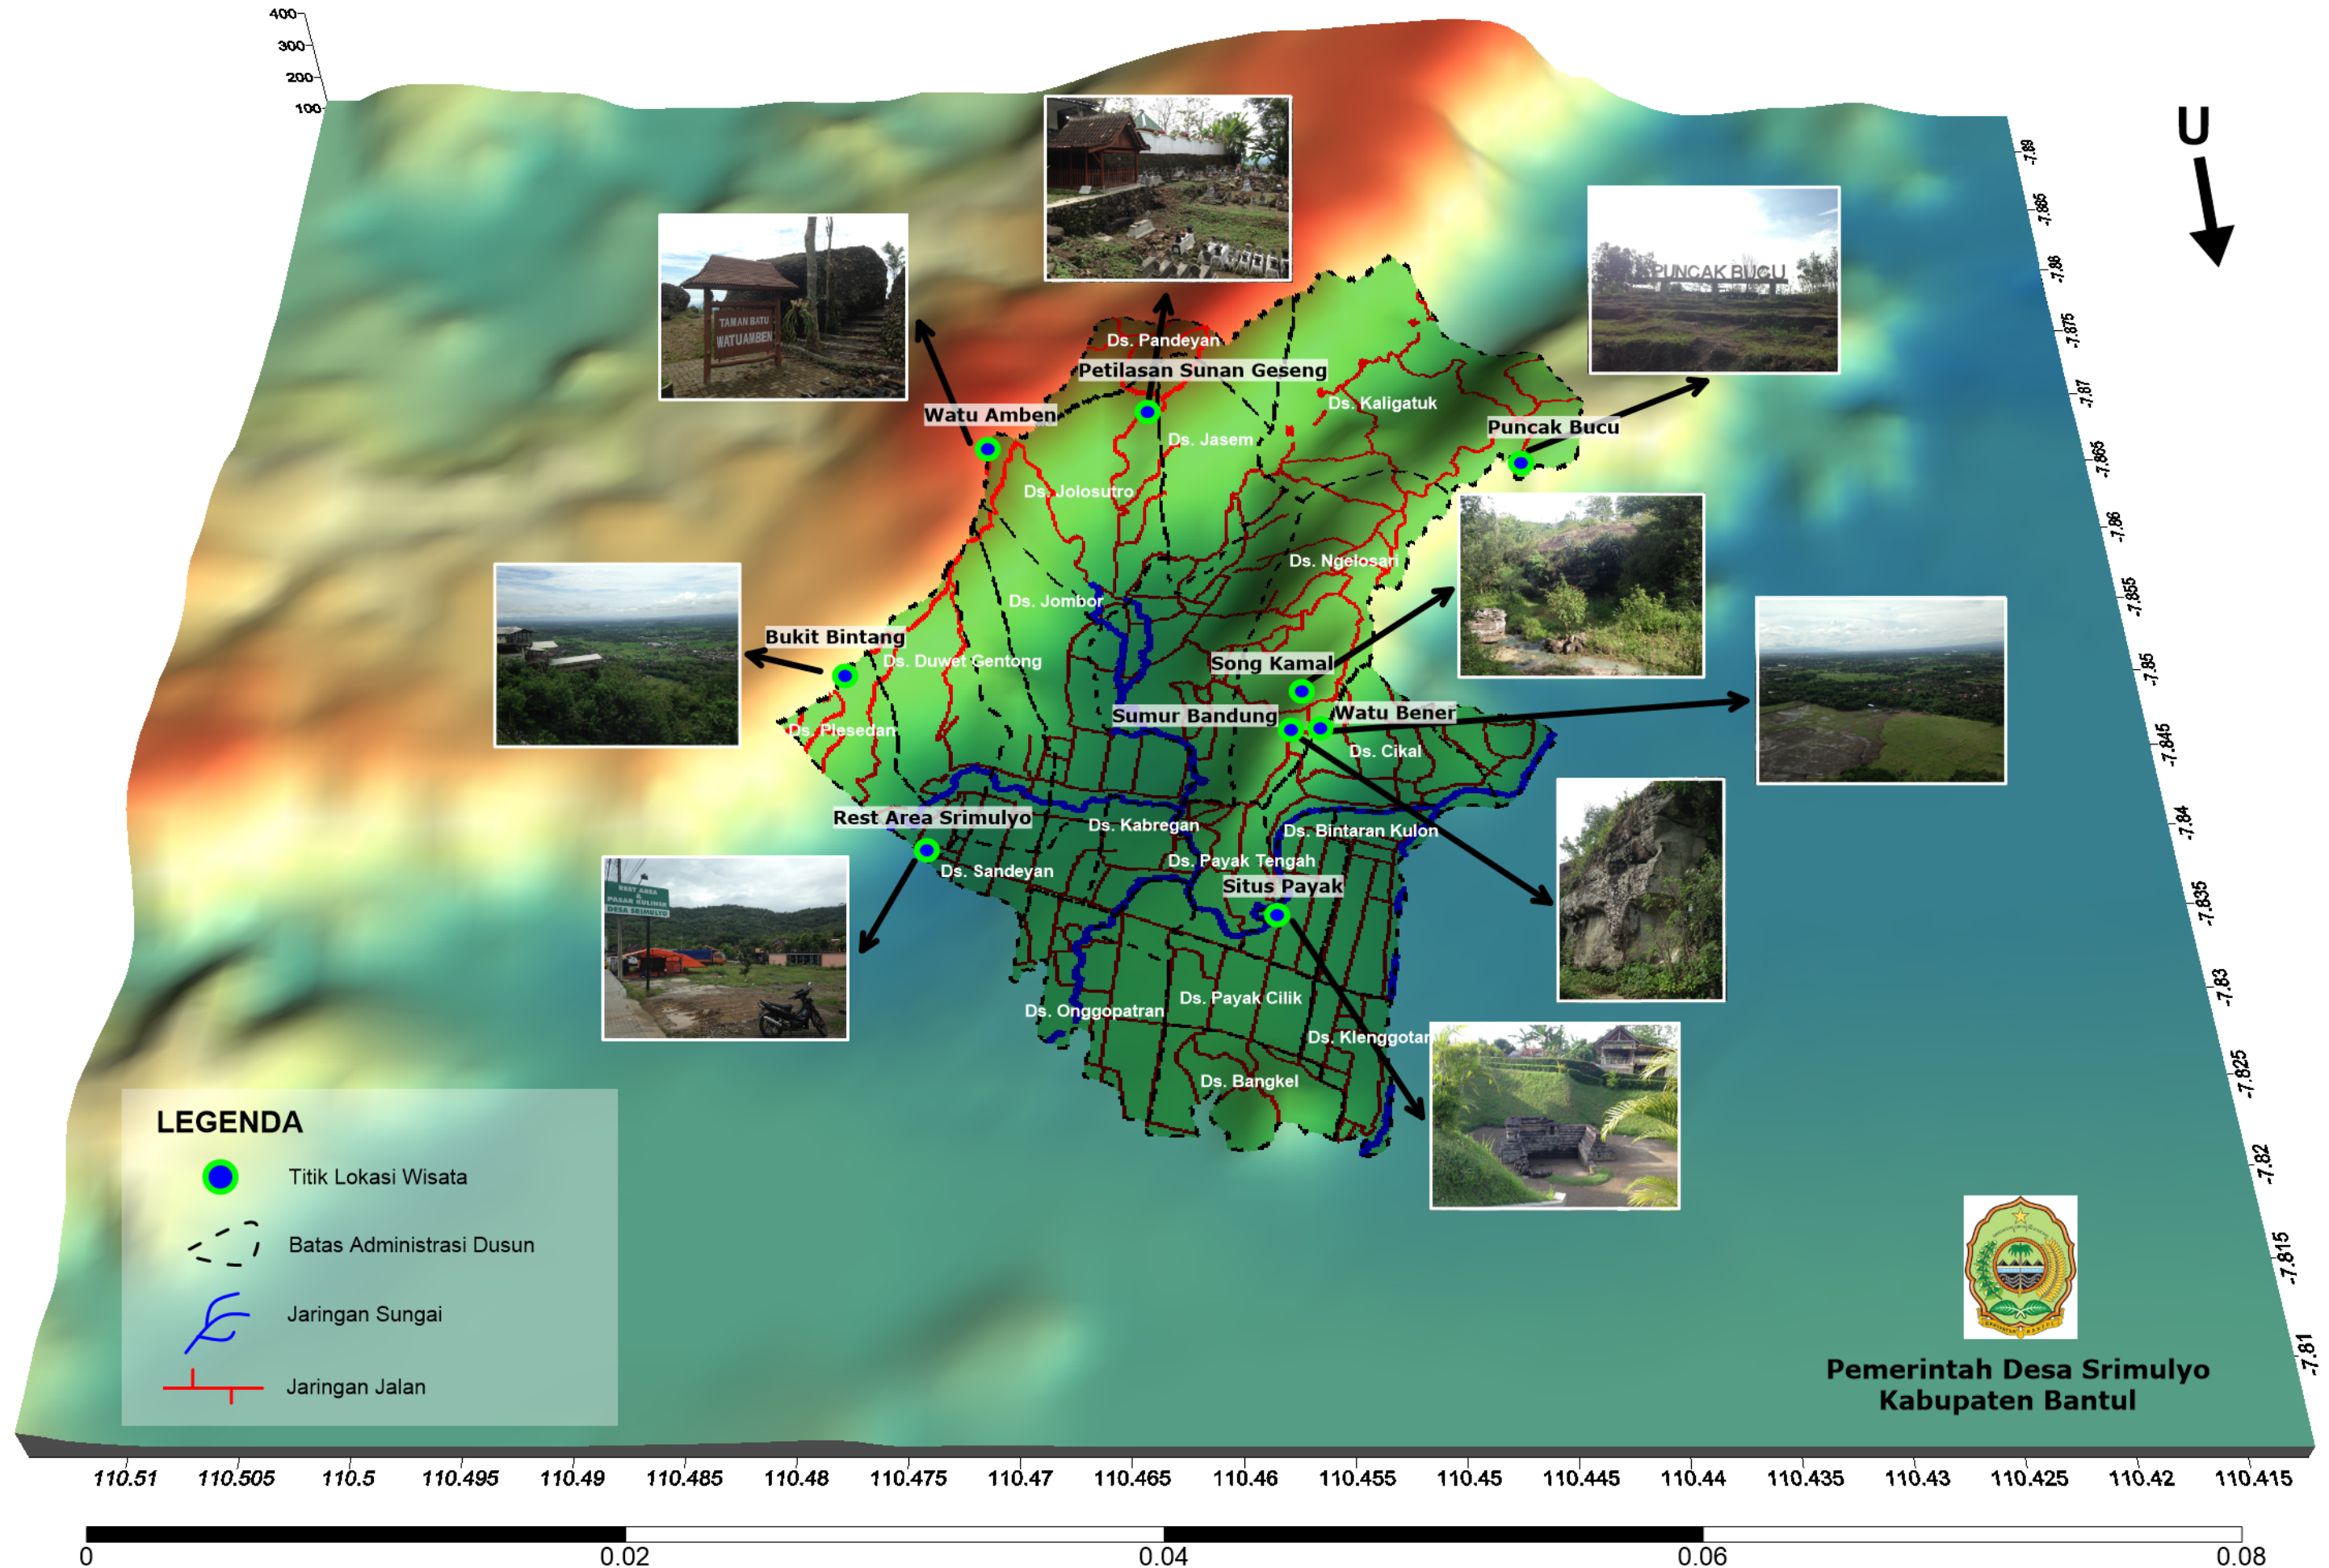

PETA POTENSI WISATA DESA SRIMULYO, KABUPATEN BANTUL, PROVINSI D.I.YOGYAKARTA

LEGENDA

-  Titik Lokasi Wisata
-  Batas Administrasi Dusun
-  Jaringan Sungai
-  Jaringan Jalan

**Pemerintah Desa Srimulyo
Kabupaten Bantul**